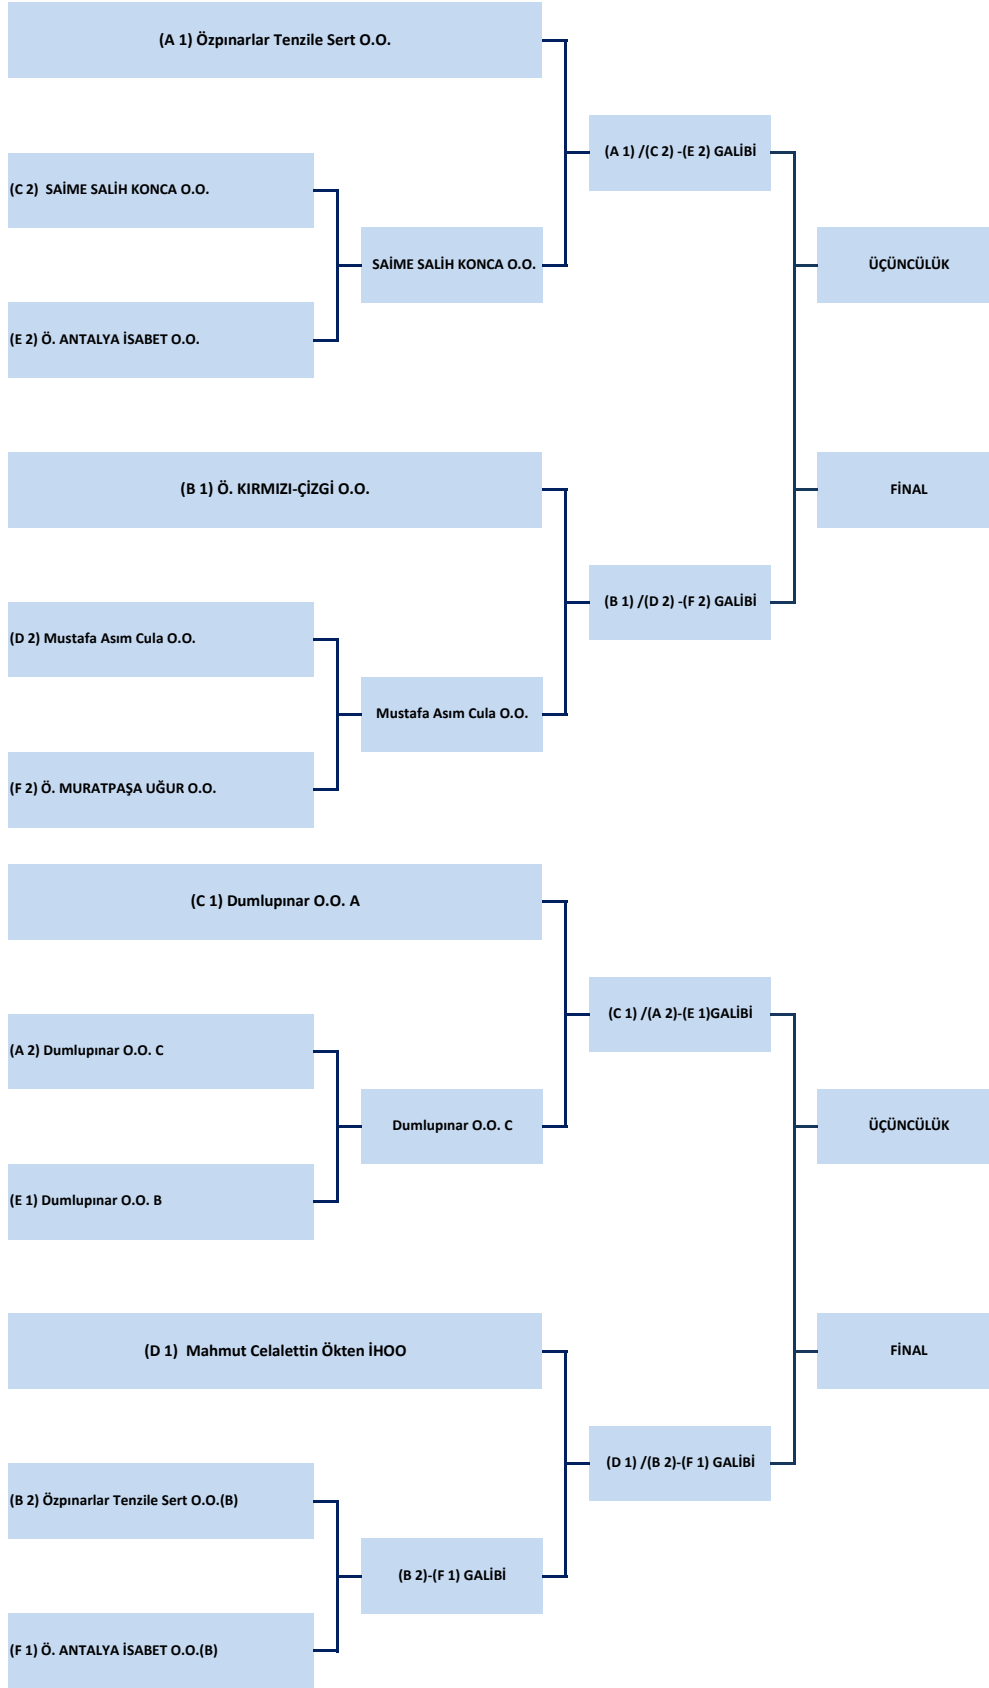

3X3 BASKETBOL KÜÇÜKERKEK PUAN DURUMU

A GRUBU

S.N.	TAKIMLAR	O	G	M	A	Y	AV	P
1	Kepez İmam Hatip O.O.	3	2	1	14	12	2	5
2	Dumlupınar O.O. C	3	2	1	19	16	3	5
3	Özpinarlar Tenzile Sert O.O.	3	2	1	32	22	10	5
4	Abdurrahman-Neriman Bileydi O.O.	3	0	3	14	29	-15	3

B GRUBU

S.N.	TAKIMLAR	O	G	M	A	Y	AV	P
1	Ö. KIRMIZI-ÇİZGİ O.O.	3	3	0	27	10	17	6
2	Özpinarlar Tenzile Sert O.O.(B)	3	2	1	24	11	13	5
3	Ayşe-Ahmet Atmaca O.O.	3	1	2	18	18	0	4
4	Ö. KONYAALTI UĞUR O.O.	3	0	3	0	30	-30	3

C GRUBU

S.N.	TAKIMLAR	O	G	M	A	Y	AV	P
1	Dumlupınar O.O. A	3	3	0	23	7	16	6
2	SAİME SALİH KONCA O.O.	3	2	1	12	12	0	5
3	Ö. ANTALYA DENİZ O.O.	3	1	2	9	12	-3	4
4	Ö. ÇALLI UĞUR O.O.	3	0	3	9	22	-13	3

D GRUBU

S.N.	TAKIMLAR	O	G	M	A	Y	AV	P
1	Mahmut Celalettin Ökten İHOÖ	2	2	0	15	4	11	4
2	Mustafa Asım Cula O.O.	2	1	1	15	4	11	3
3	Ö. ANTALYA NESİBE AYDIN O.O.	2	0	2	0	20	-20	2
4							0	0

E GRUBU

S.N.	TAKIMLAR	O	G	M	A	Y	AV	P
1	Dumlupınar O.O. B	2	2	0	14	1	13	4
2	Ö. ANTALYA İSABET O.O.	2	1	1	11	4	7	3
3	Ö. KONYAALTI MUSTAFA KEMAL O.O.	2	0	2	0	20	-20	2

F GRUBU

S.N.	TAKIMLAR	O	G	M	A	Y	AV	P
1	Ö. ANTALYA İSABET O.O.(B)	2	2	0	8	3	5	4
2	Ö. MURATPAŞA UĞUR O.O.	2	1	1	7	5	2	3
3	Ö. KONYAALTI OKYANUS O.O.	2	0	2	1	8	-7	2

3X3 BASKETBOL KÜÇÜK KIZ PUAN DURUMU

A GRUBU

S.N.	TAKIMLAR	O	G	M	A	Y	AV	P
1	Şehit İlhan Kesekler O.O.	3	3	0	24	3	21	6
2	Ö. BİLBAŞAR O.O	3	2	1	23	4	19	5
3	Ö. KONYAALTI UĞUR O.O.	3	0	3	0	30	-30	3
4	SAİME SALİ KONCA O.O.	3	0	3	0	30	-30	3

B GRUBU

S.N.	TAKIMLAR	O	G	M	A	Y	AV	P
1	Ö. MURATPAŞA UĞUR O.O.	2	2	0	11	5	6	4
2	Ö. ÇALLI UĞUR O.O.	2	1	1	10	10	0	3
3	Mustafa Asım Cula O.O	2	0	2	8	14	-6	2

C GRUBU

S.N.	TAKIMLAR	O	G	M	A	Y	AV	P
1	Kepez İmam Hatip O.O.	2	2	0	10	5	5	4
2	Özpinarlar Tenzile Sert O.O.	2	1	1	6	7	-1	3
3	Ayşe-Ahmet Atmaca O.O.	2	0	2	4	8	-4	2

3X3 BASKETBOL MİNİK ERKEKLER PUAN DURUMU

F GRUBU

S.N.	TAKIMLAR	O	G	M	A	Y	AV	P
1	ÖZEL ANTALYA YEDİKLİM İLKOKULU						0	0
2	ÖZEL KONYAALTI OKYANUS İLKOKULU						0	0
3	CENGİZ TOPEL İLKOKULU						0	0
4	ÖZEL KONYAALTI BAĞÇEŞEHİR KOLEJİ İLKOKULU						0	0

ERKEK ELEME TABLOSU